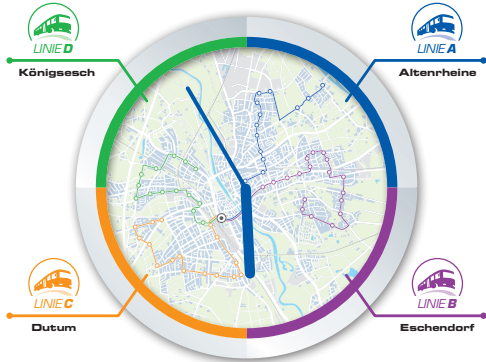

LINE C Dutum - Bustreff

StadtBus
Rheine

MORGEN
SPRINTER

Dutum

Stand: 01.06.2016

Dieser Fahrplan wurde mit Sorgfalt erarbeitet. Bei der Vielzahl der Informationen kann jedoch eine zivilrechtliche Gewähr für seinen Inhalt nicht übernommen werden.

Bitte beachten Sie die Veröffentlichungen der abweichenden Fahrplanzeiten für den 24.12., 25.12. und 31.12.

Öfter StadtBus
Rheine

StadtBus und Parken
Stadtwerke Rheine

Für alle Frühaufsteher.

Die neue Frühverbindung in Rheine.

Ankunft aller Linien
5:55 Uhr am Bustreff.

Öfter StadtBus
Rheine

StadtBus und Parken
Stadtwerke Rheine

LINE C

Dutum

Montag - Freitag

Frankenburg	05:38
Meyscheperstr.	05:39
Steinburgweg	05:40
Resseltstr.	05:41
Wohnpark Dutum "E"	05:42
Felsenstr.	05:43
Hessenschanze	05:44
Am Waldhof	05:45
St. Josefschhaus	05:46
Emsland Gymn.	05:47
Catenhornerstr.	05:48
Michaelkirche	05:49
Unterm Waldhügel	05:50
Hänselweg	05:51
Laugestr.	05:52
Agentur f. Arbeit	05:52
Bustreff	05:55

Am Bustreff haben Sie Anschluss zu allen Linien während des 30-Minuten-Takts.

Informationen zum StadtBus:

Service-Telefon
0597 1/45-375

www.stadtwerke-rheine.de

Wir sind auch gerne persönlich für Sie da im: