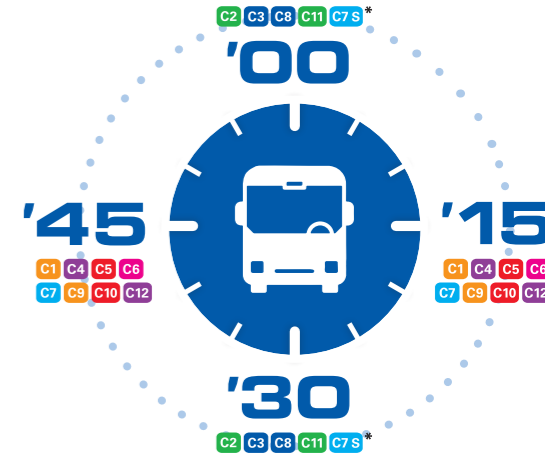

V43 Montag; Mittwoch und Donnerstag an Schultagen

V47 Dienstag an Schultagen

V50 Dienstag und Freitag an Schultagen

V55 Montag; Mittwoch und Freitag an Schultagen

Bitte beachten Sie die Veröffentlichungen der abweichenden Fahrplanzeiten für den 24.12., 25.12. und 31.12.

Am Bustreff haben Sie Anschluss zu allen Linien während des 30-Minuten-Takts.

Abfahrtszeiten Linie

ab Bustreff Mo - Fr

C6

* Nur an Schultagen 06:30 bis 08:45 und 13:00 bis 16:45.

StadtBus und Parken
Stadtwerke Rheine