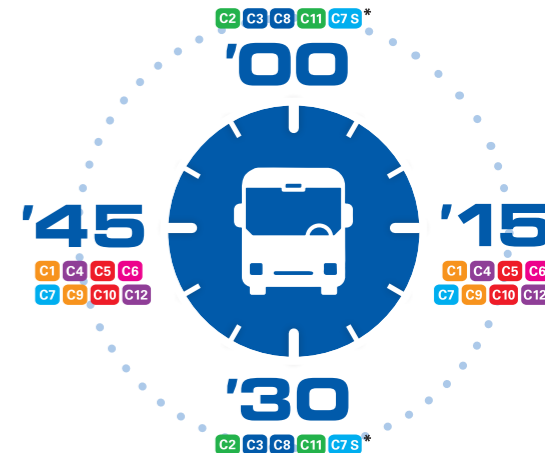

Stand: 04.2020

Dieser Fahrplan wurde mit Sorgfalt erarbeitet. Bei der Vielzahl der Informationen kann jedoch eine zivilrechtliche Gewähr für seinen Inhalt nicht übernommen werden.

C4

Marienkirche - Bustreff

ohne Umsteigen

C12

- Saline/Naturzoo und zurück

Am Bustreff haben Sie Anschluss zu allen Linien während des 30-Minuten-Takts.

Bitte beachten Sie die Veröffentlichungen der abweichenden Fahrplanzeiten für den 24.12., 25.12. und 31.12.

V1 nur an Schultagen / weiter als **C12** Richtung Saline

Abfahrtszeiten Linie
ab Bustreff Mo - Fr

C4

* Nur an Schultagen 06:30 bis 08:45 und 13:00 bis 16:45.