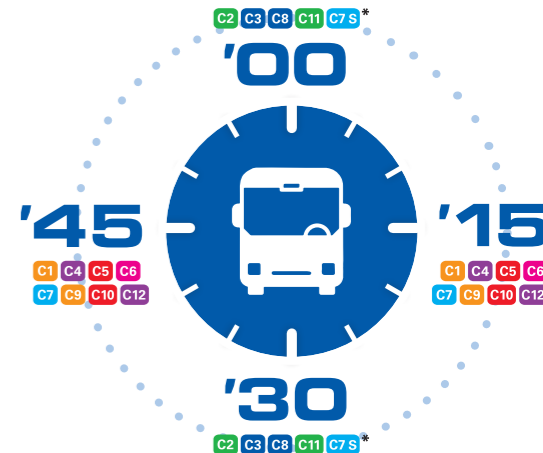

**C2****Schotthock - Bustreff**

	Montag - Freitag				Samstag				Sonn- und Feiertage						
Bonifatiusstr.	06:11	06:41	20:41	21:11	07:11	07:41	15:41	20:41	10:41	17:41	18:41				
Apetito	06:12	06:42	20:42	21:12	07:12	07:42	15:42	20:42	10:42	17:42	18:42				
Sandkampstr.	06:13	06:43	20:43	21:13	07:13	07:43	15:43	20:43	10:43	17:43	18:43				
Am Stadtwalde	06:14	06:44	20:44	21:14	07:14	07:44	15:44	20:44	10:44	17:44	18:44				
Wielandstr.	06:15	06:45	20:45	21:15	07:15	07:45	15:45	20:45	10:45	17:45	18:45				
Rolandstr.	06:16	06:46	alle	20:46	21:16	07:16	07:46	alle	20:46	10:46	alle	17:46	18:46		
Servatiistr.	06:17	06:47	30	20:47	21:17	07:17	07:47	30	15:47	60	20:47	10:47	60	17:47	18:47
Bergstr.	06:18	06:48	Min.	20:48	21:18	07:18	07:48	Min.	15:48	Min.	20:48	10:48	Min.	17:48	18:48
Friedrich-Ebert-Ring	06:19	06:49		20:49	21:19	07:19	07:49		15:49		20:49	10:49		17:49	18:49
Heinrich-Lübke-Str.	06:20	06:50		20:50	21:20	07:20	07:50		15:50		20:50	10:50		17:50	18:50
Overbergstr.	06:21	06:51		20:51	21:21	07:21	07:51		15:51		20:51	10:51		17:51	18:51
Sadelstr.	06:22	06:52		20:52	21:22	07:22	07:52		15:52		20:52	10:52		17:52	18:52
Hues Ecke	06:23	06:53		20:53	21:23	07:23	07:53		15:53		20:53	10:53		17:53	18:53
Bustreff	06:27	06:57		20:57	21:27	07:27	07:57		15:57		20:57	10:57		17:57	18:57

Stand: 04.2020

Dieser Fahrplan wurde mit Sorgfalt erarbeitet. Bei der Vielzahl der Informationen kann jedoch eine zivilrechtliche Gewähr für seinen Inhalt nicht übernommen werden.

**C2 Schotthock - Bustreff** ● ohne Umsteigen **C11 - Königsesch** und zurück

Am Bustreff haben Sie Anschluss zu allen Linien während des 30-Minuten-Takts.

Bitte beachten Sie die Veröffentlichungen der abweichenden Fahrplanzeiten für den 24.12., 25.12. und 31.12.

**Abfahrtszeiten Linie**  
ab Bustreff Mo - Fr**C2**