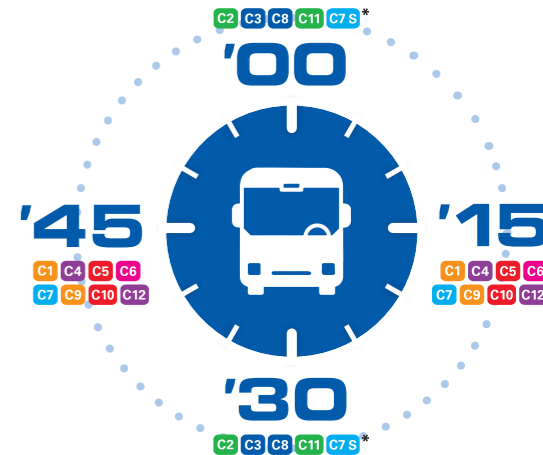

Stand: 04.2020

Dieser Fahrplan wurde mit Sorgfalt erarbeitet. Bei der Vielzahl der Informationen kann jedoch eine zivilrechtliche Gewähr für seinen Inhalt nicht übernommen werden.

C11 Königsesch - Bustreff ●

ohne Umsteigen

C2 - Schotthock und zurück

Am Bustreff haben Sie Anschluss zu allen Linien während des 30-Minuten-Takts.

Bitte beachten Sie die Veröffentlichungen der abweichenden Fahrplanzeiten für den 24.12., 25.12. und 31.12.

Abfahrtszeiten Linie
ab Bustreff Mo - Fr

C11

* Nur an Schultagen 06:30 bis 08:45 und 13:00 bis 16:45.