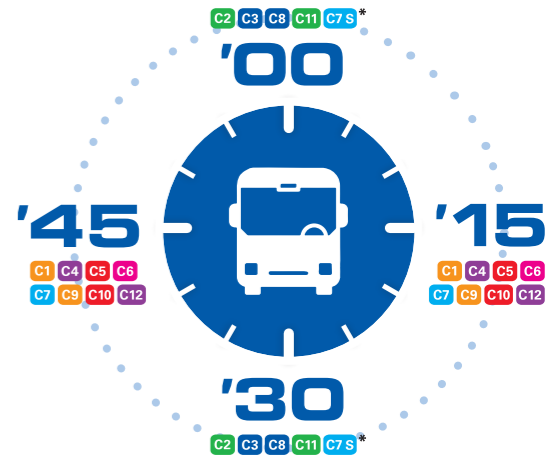

C10

- Im Lütkefeld
- Glockenweg
- Uhlenhook
- Kämpe
- Goldammerweg
- Steinburgweg
- Meyscheperstr.
- Frankenburg
- Michaelschule
- Mathias Spital
- Berufskolleg
- Bustreff

C10**Wadelheim - Bustreff**

	Montag - Freitag				Samstag				Sonn- und Feiertage						
Im Lütkefeld	06:29	06:59	20:29	20:59	06:59	07:29	15:59	20:59	09:59	17:59	18:59				
Glockenweg	06:29	06:59	20:29	20:59	06:59	07:29	15:59	20:59	09:59	17:59	18:59				
Uhlenhook	06:30	07:00	20:30	21:00	07:00	07:30	15:00	21:00	10:00	18:00	19:00				
Kämpe	06:32	07:02	20:32	21:02	07:02	07:32	15:02	21:02	10:02	18:02	19:02				
Goldammerweg	06:33	07:03	alle	20:33	21:03	07:03	07:33	alle	21:03	10:03	alle	18:03	19:03		
Steinburgweg	06:34	07:04	30	20:34	21:04	07:04	07:34	30	15:04	60	21:04	10:04	60	18:04	19:04
Meyscheperstr.	06:35	07:05	Min.	20:35	21:05	07:05	07:35	Min.	15:05	Min.	21:05	10:05	Min.	18:05	19:05
Frankenburg	06:36	07:06		20:36	21:06	07:06	07:36		15:06		21:06	10:06		18:06	19:06
Michaelschule	06:37	07:07		20:37	21:07	07:07	07:37		15:07		21:07	10:07		18:07	19:07
Mathias Spital	06:38	07:08		20:38	21:08	07:08	07:38		15:08		21:08	10:08		18:08	19:08
Berufskolleg	06:39	07:09		20:39	21:09	07:09	07:39		15:09		21:09	10:09		18:09	19:09
Bustreff	06:42	07:12		20:42	21:12	07:12	07:42		15:12		21:12	10:12		18:12	19:12

Stand: 04.2020

Dieser Fahrplan wurde mit Sorgfalt erarbeitet. Bei der Vielzahl der Informationen kann jedoch eine zivilrechtliche Gewähr für seinen Inhalt nicht übernommen werden.

C10 Wadelheim - Bustreff ● ohne Umsteigen **C5** - Eschendorf und zurück

Am Bustreff haben Sie Anschluss zu allen Linien während des 30-Minuten-Takts.

Bitte beachten Sie die Veröffentlichungen der abweichenden Fahrplanzeiten für den 24.12., 25.12. und 31.12.

Abfahrtszeiten Linie
ab Bustreff Mo - Fr**C10**